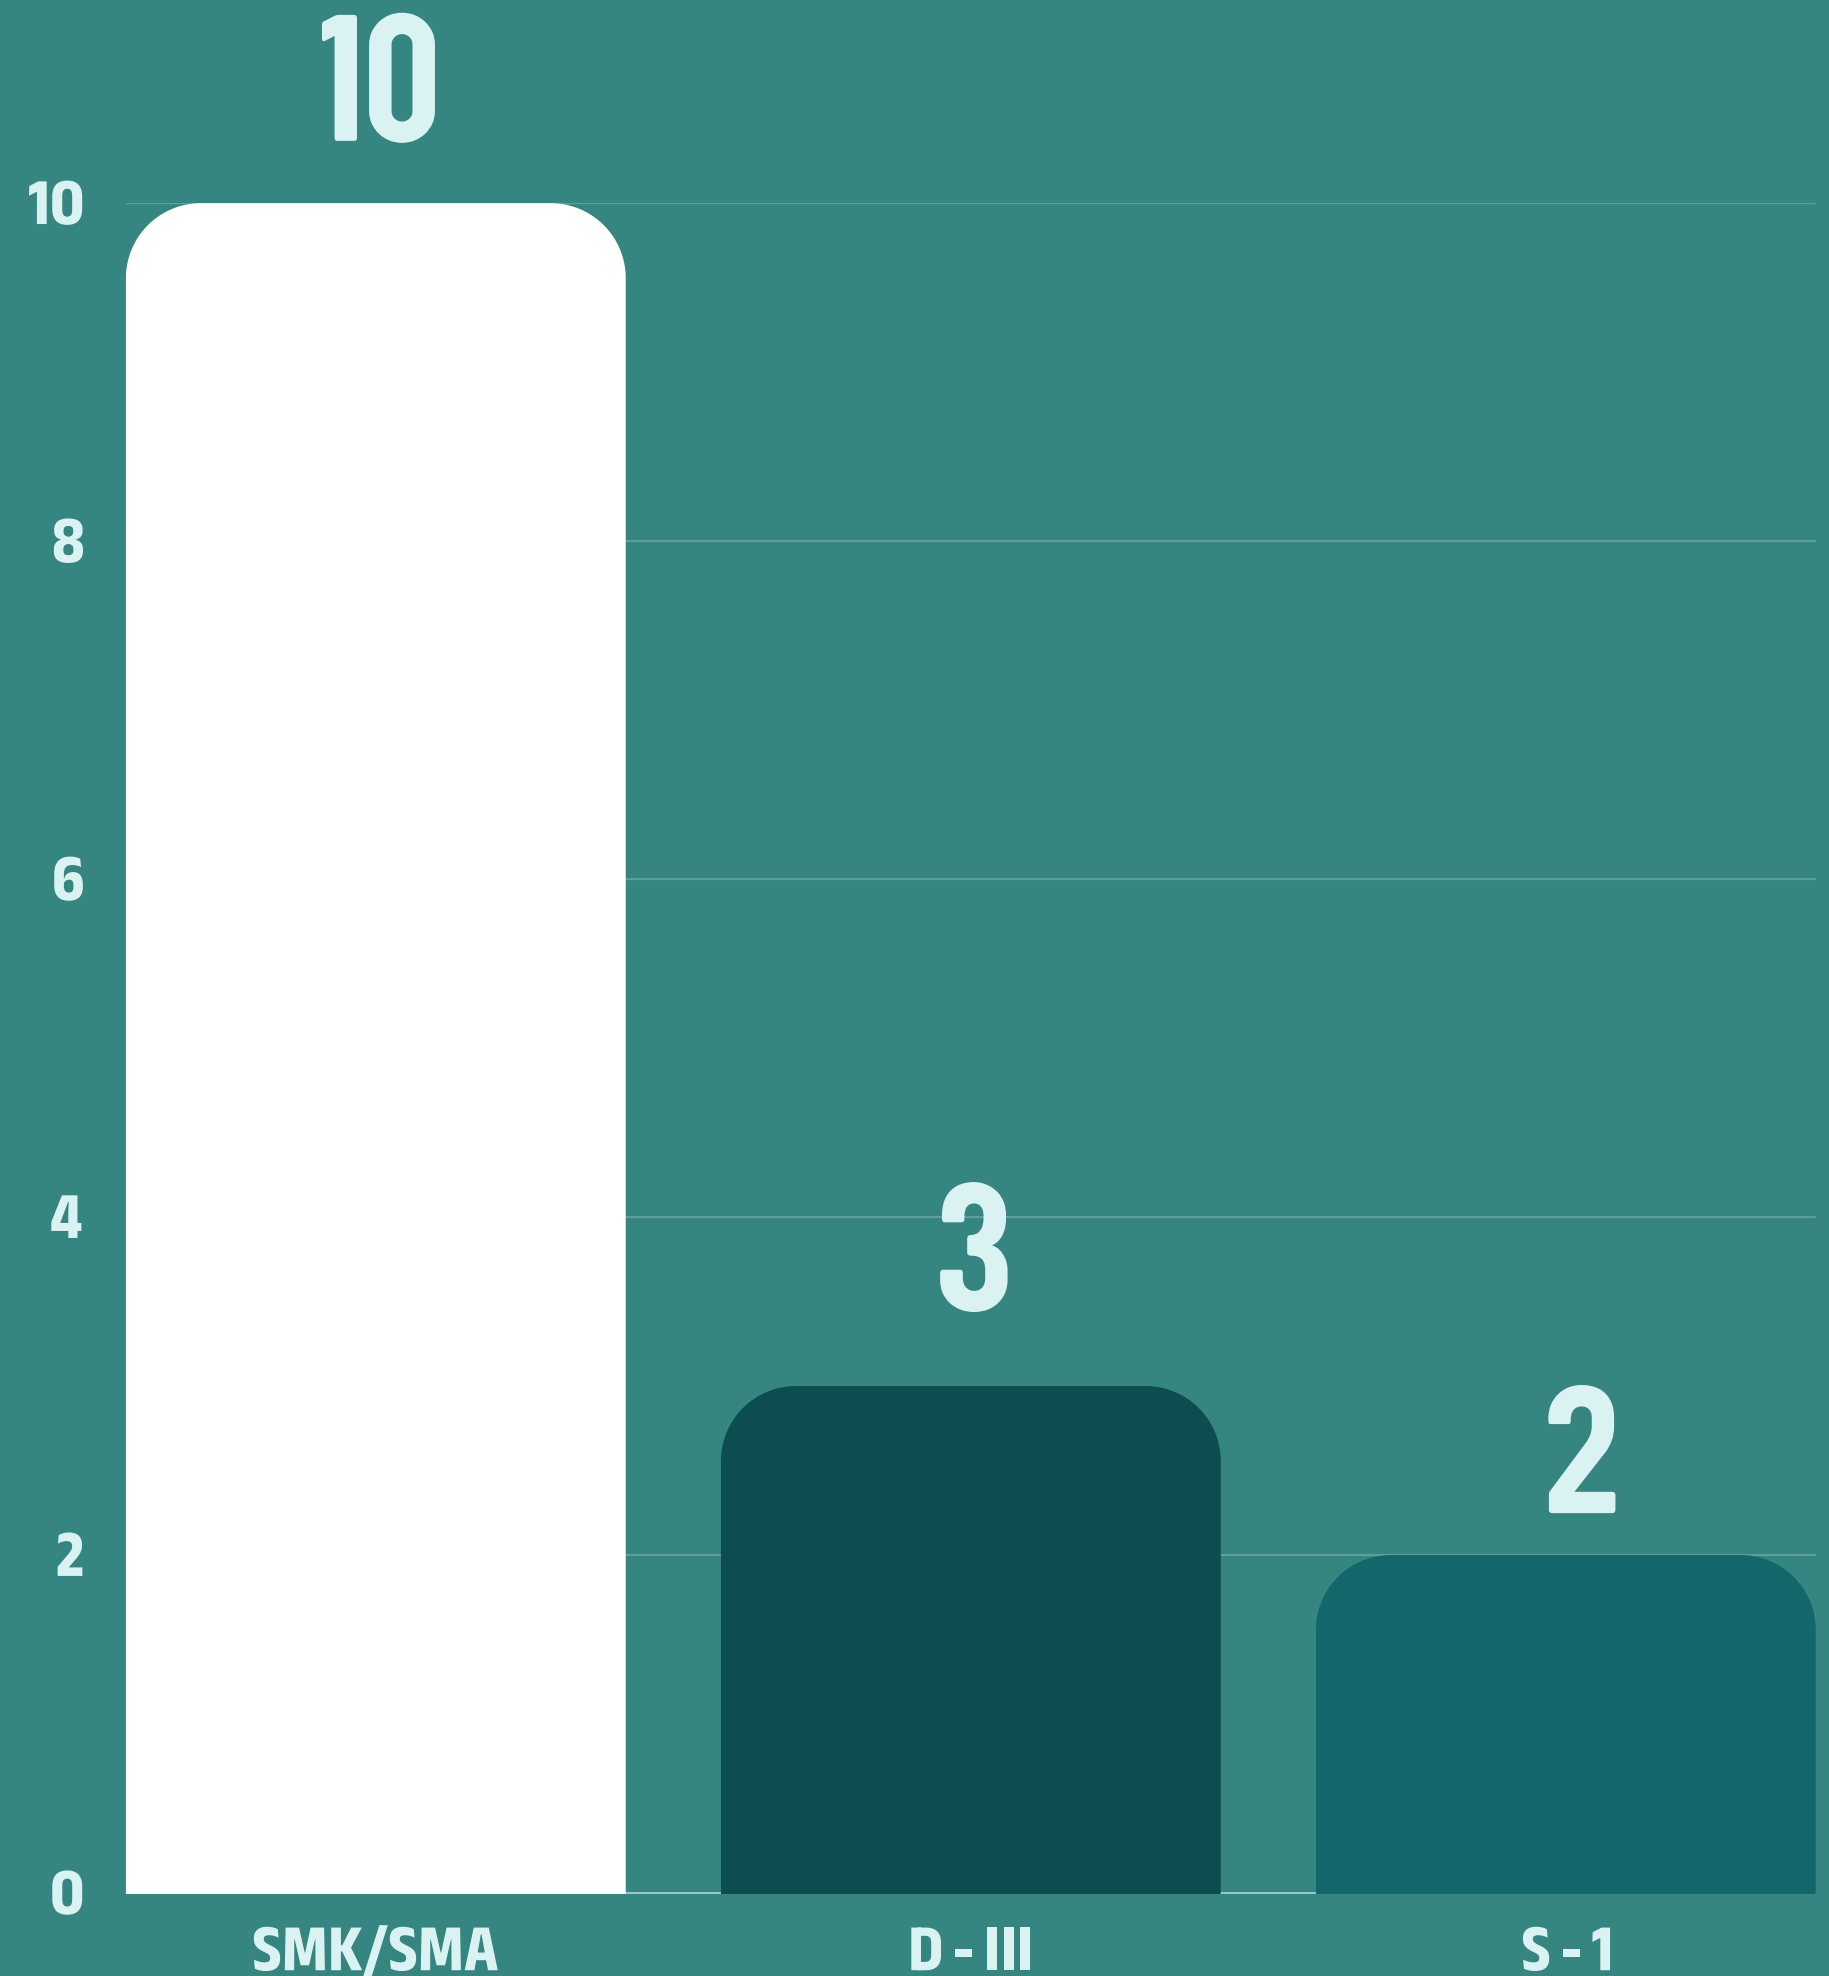

Data Berdasarkan Pendidikan

TOTAL PPPK PARUH WAKTU DINAS PERPUSTAKAAN DAN KEARSIPAN
KABUPATEN BANTUL JUNI 2026 : 15 PEGAWAI