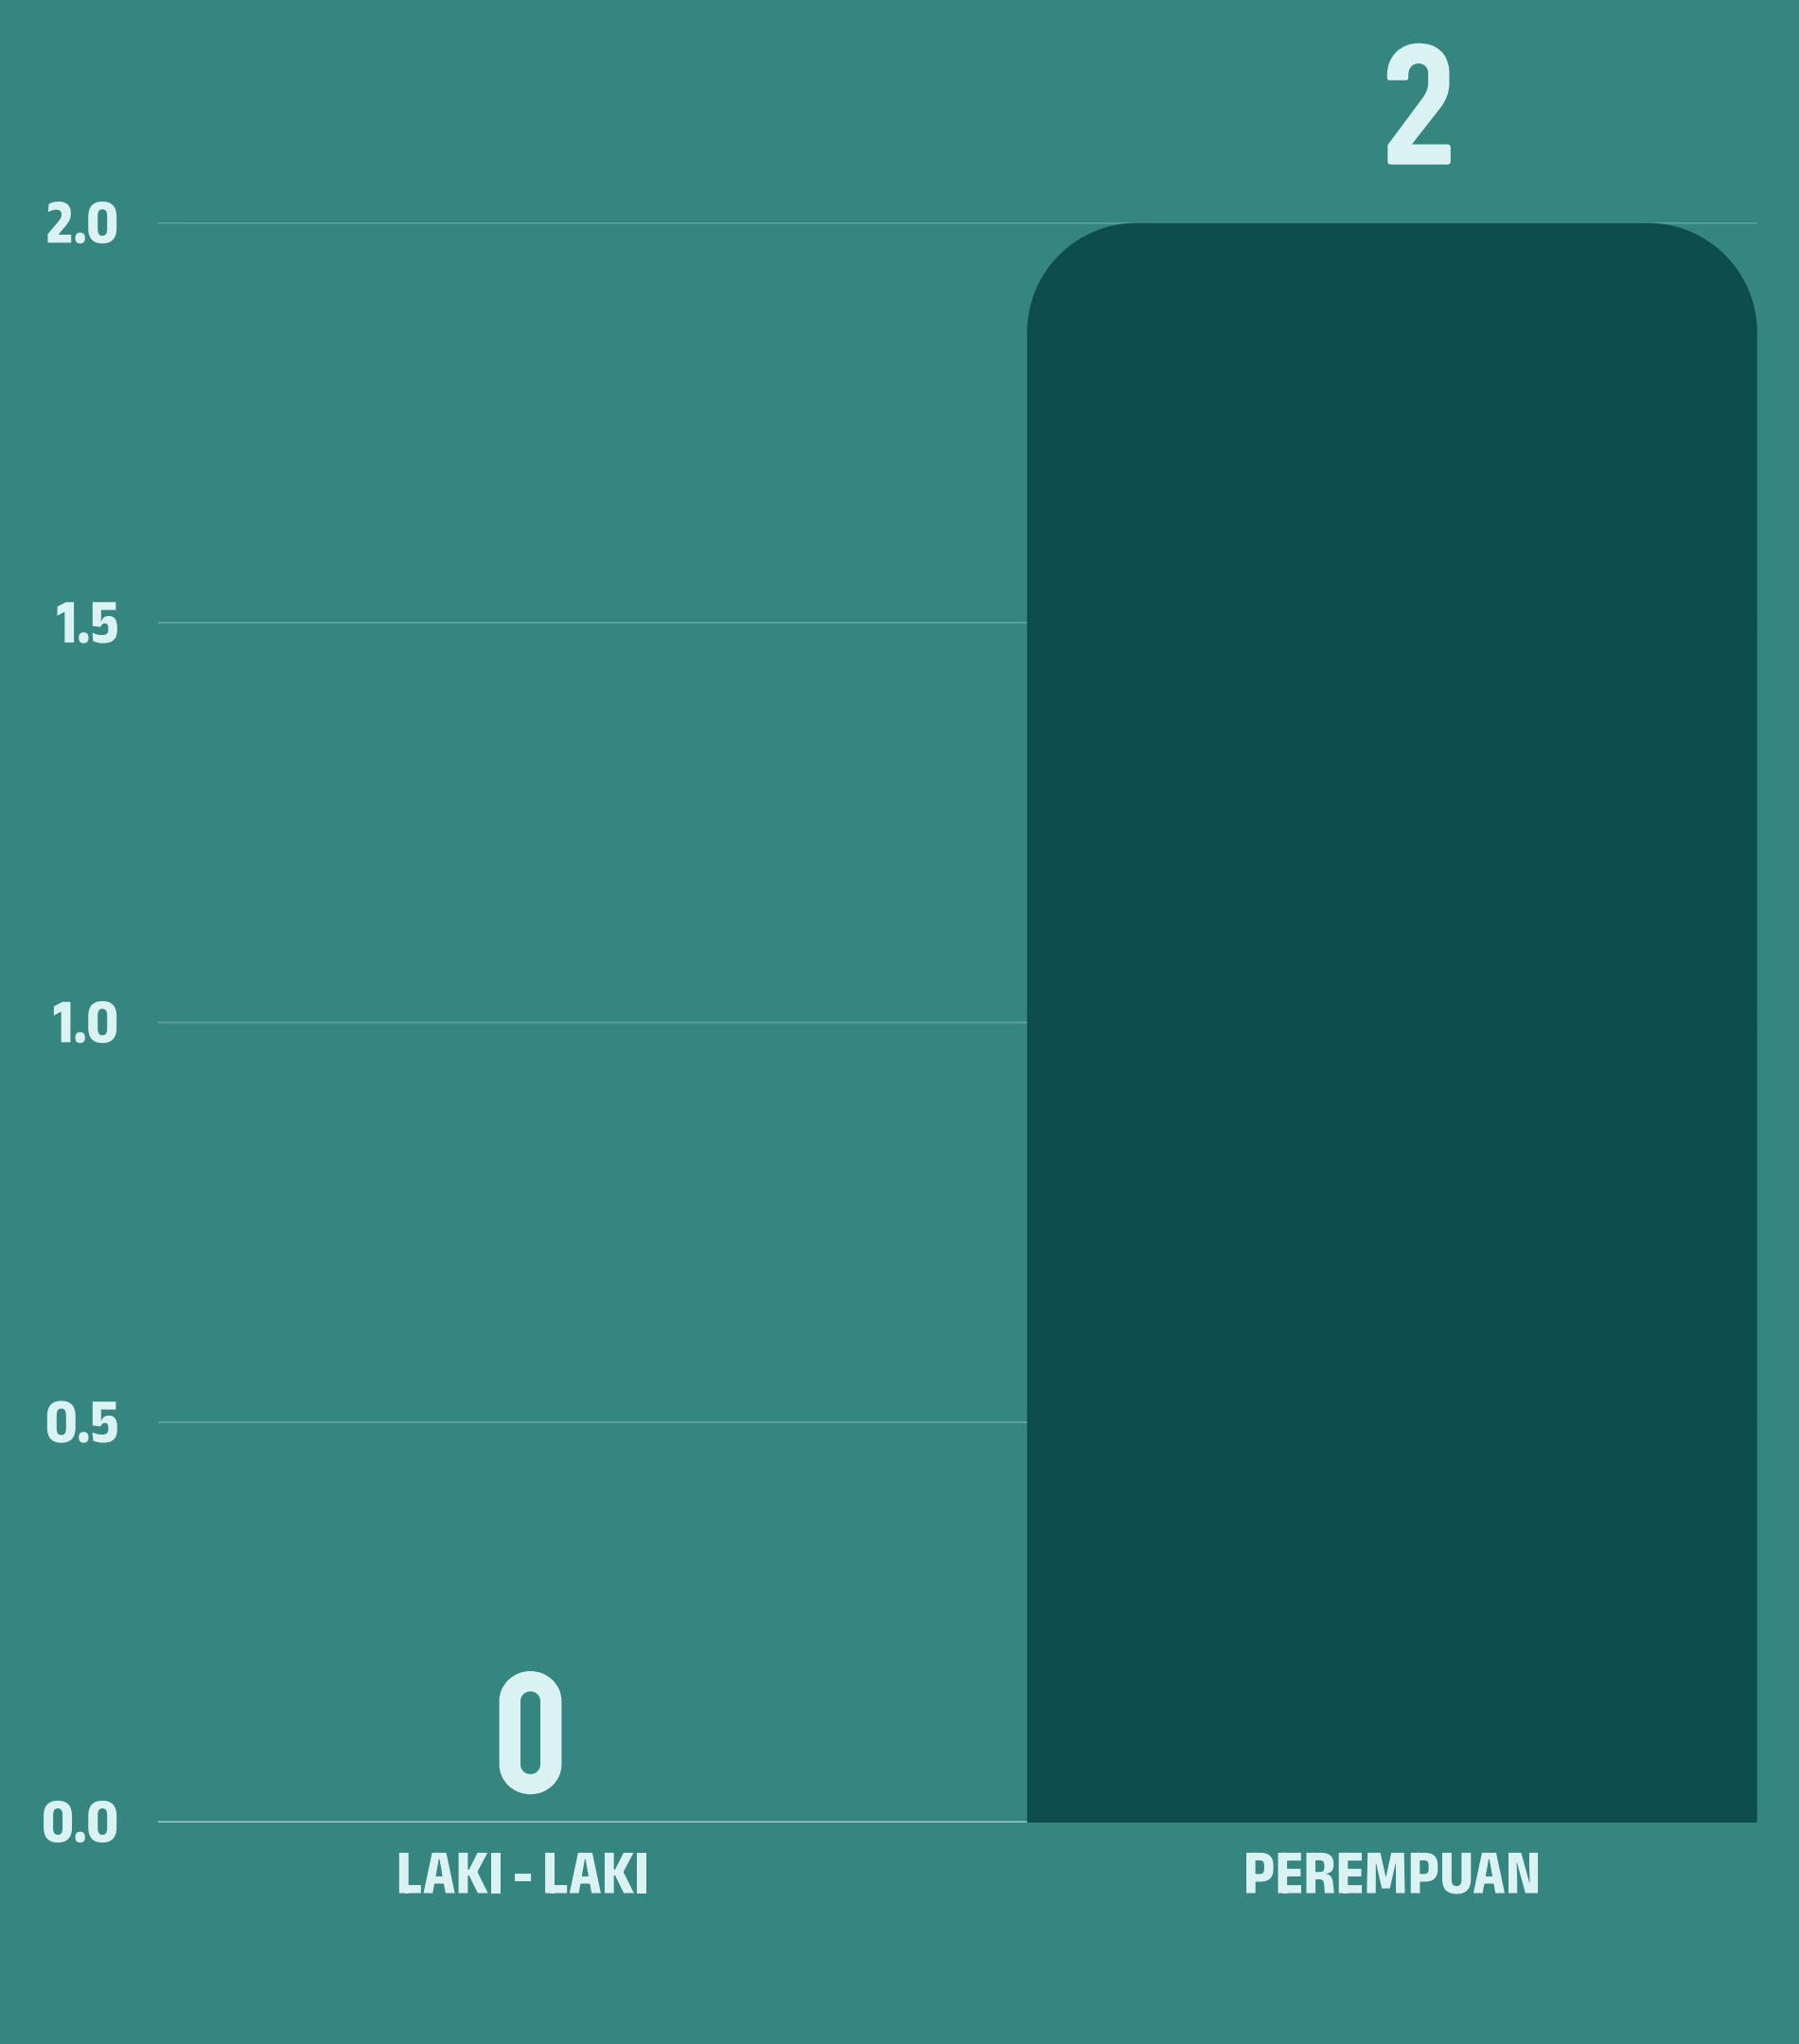

Data Berdasarkan Jenis Kelamin

TOTAL PPPK DINAS PERPUSTAKAAN DAN KEARSIPAN KABUPATEN BANTUL JUNI 2026 : 2 PEGAWAI