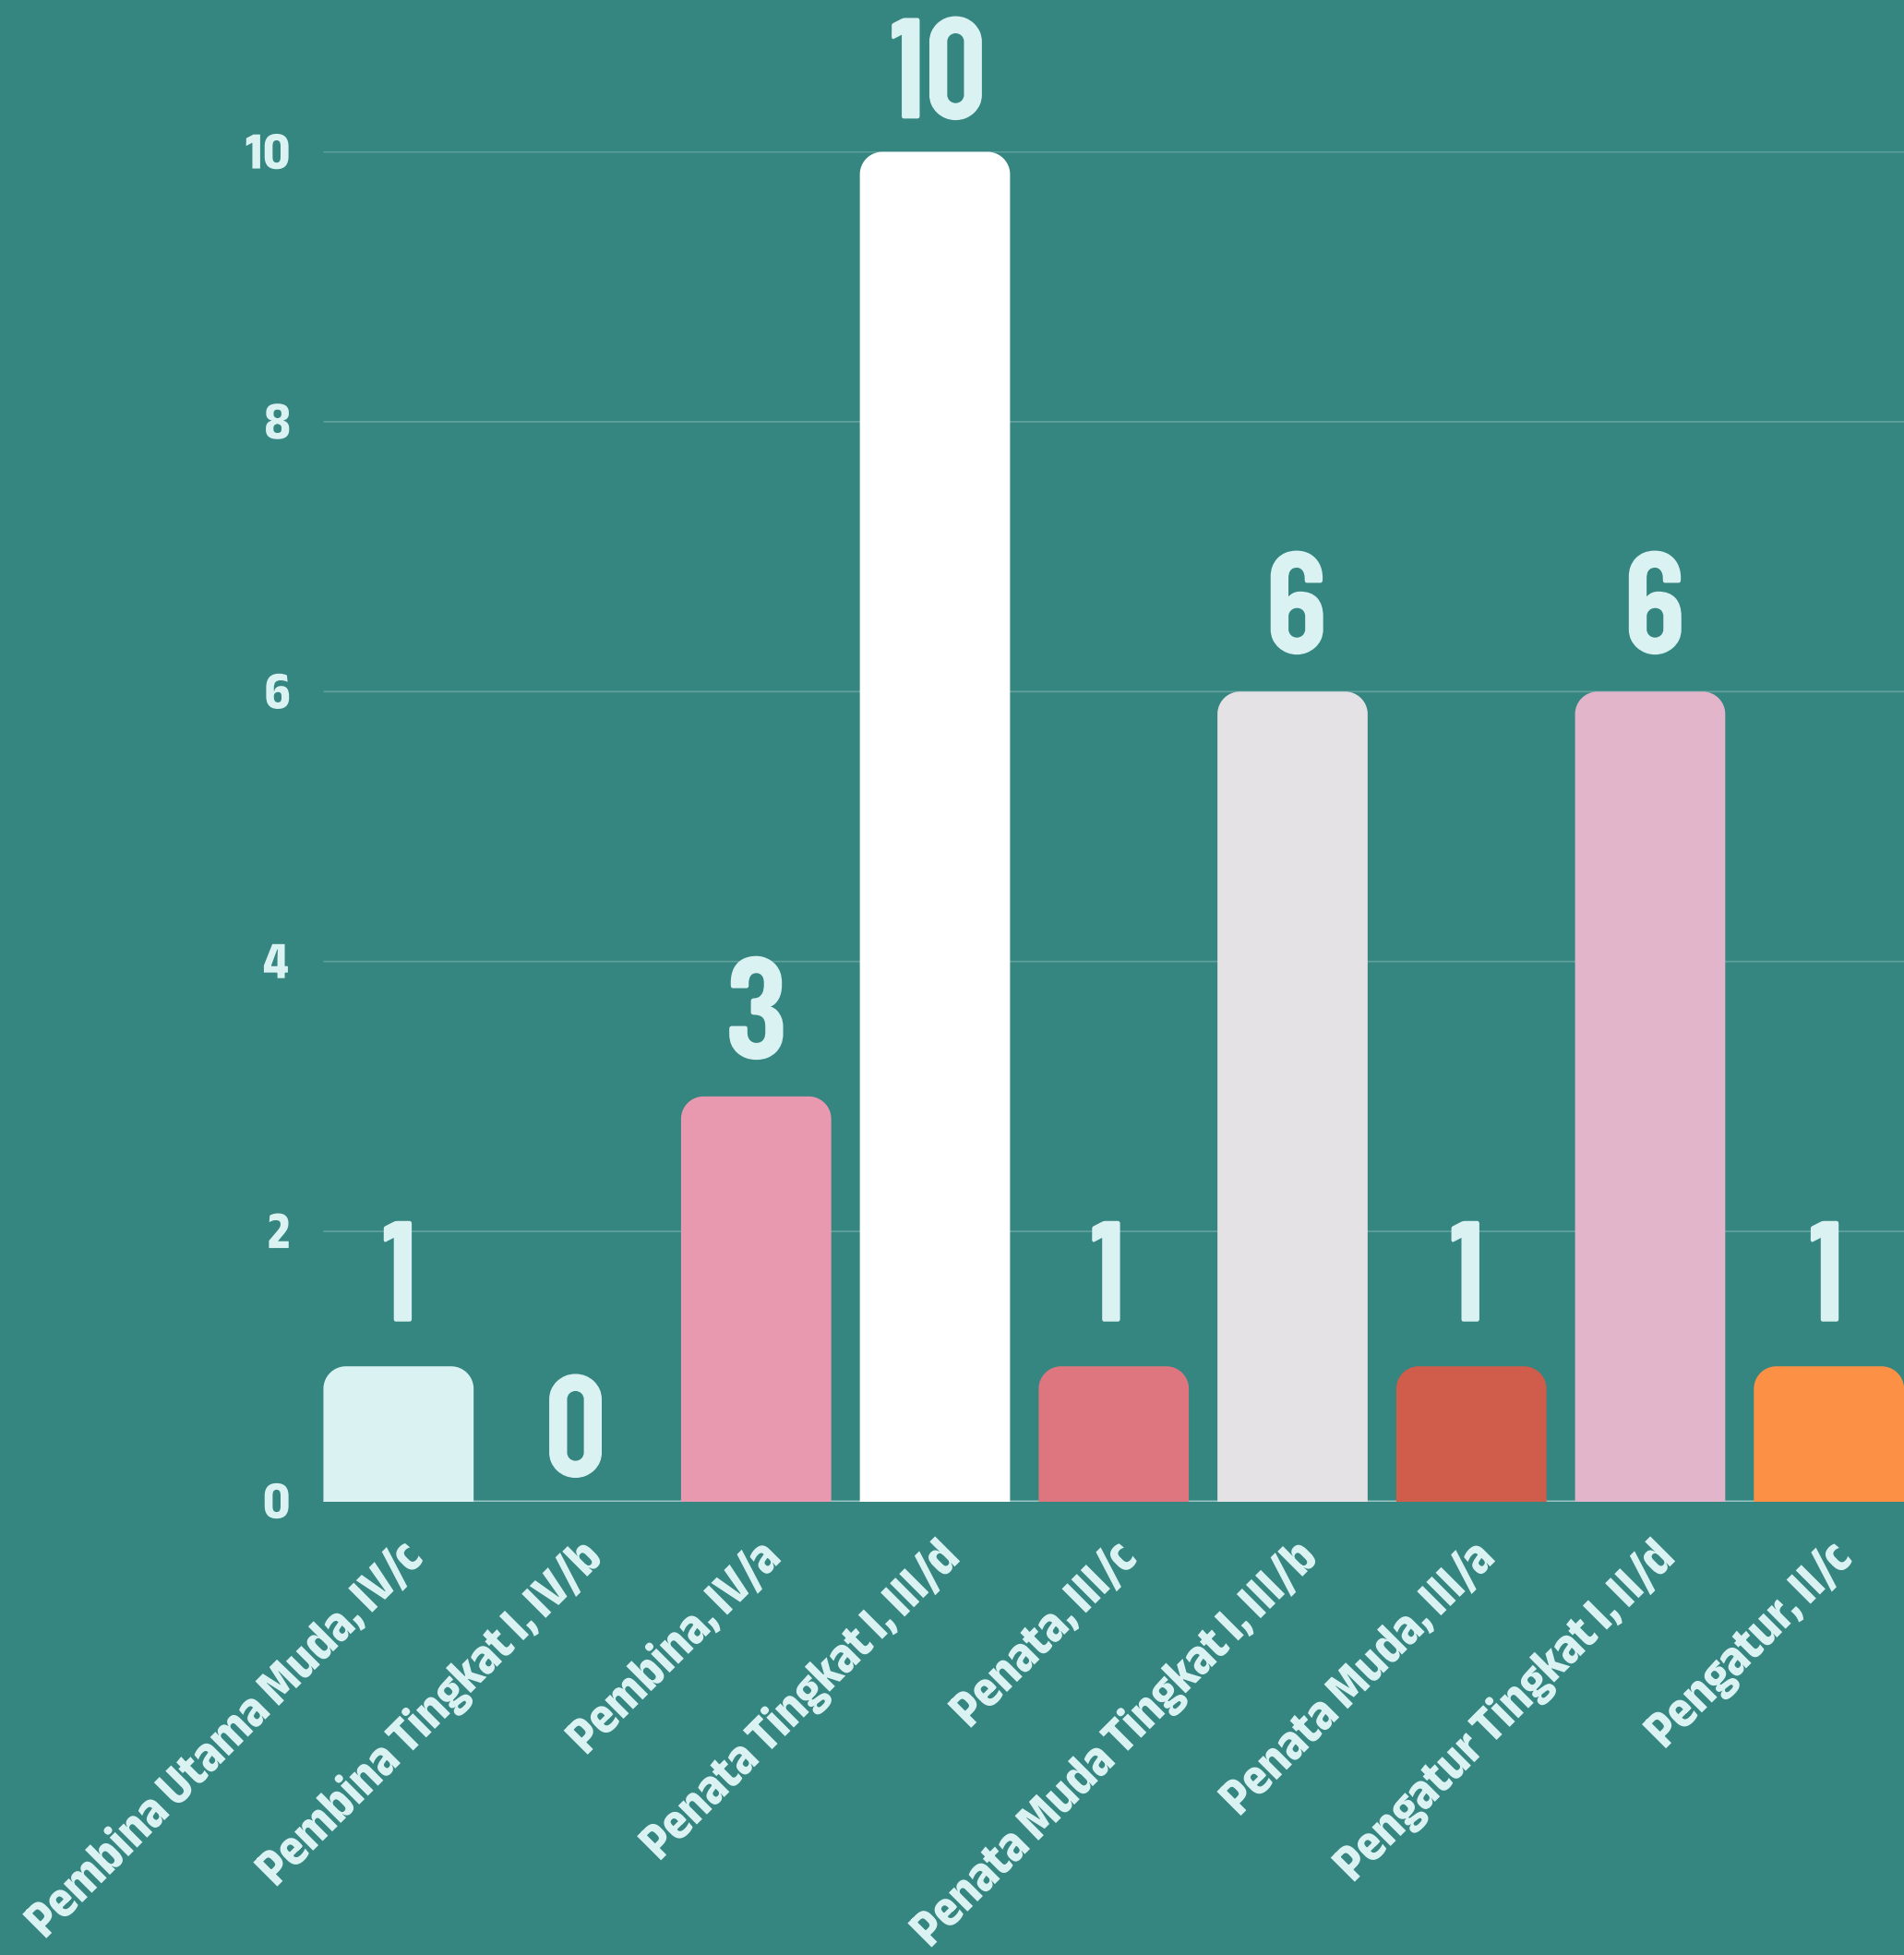

Data Berdasarkan Golongan

TOTAL PNS DINAS PERPUSTAKAAN DAN KEARSIPAN KABUPATEN BANTUL JUNI 2026 : 29 PEGAWAI