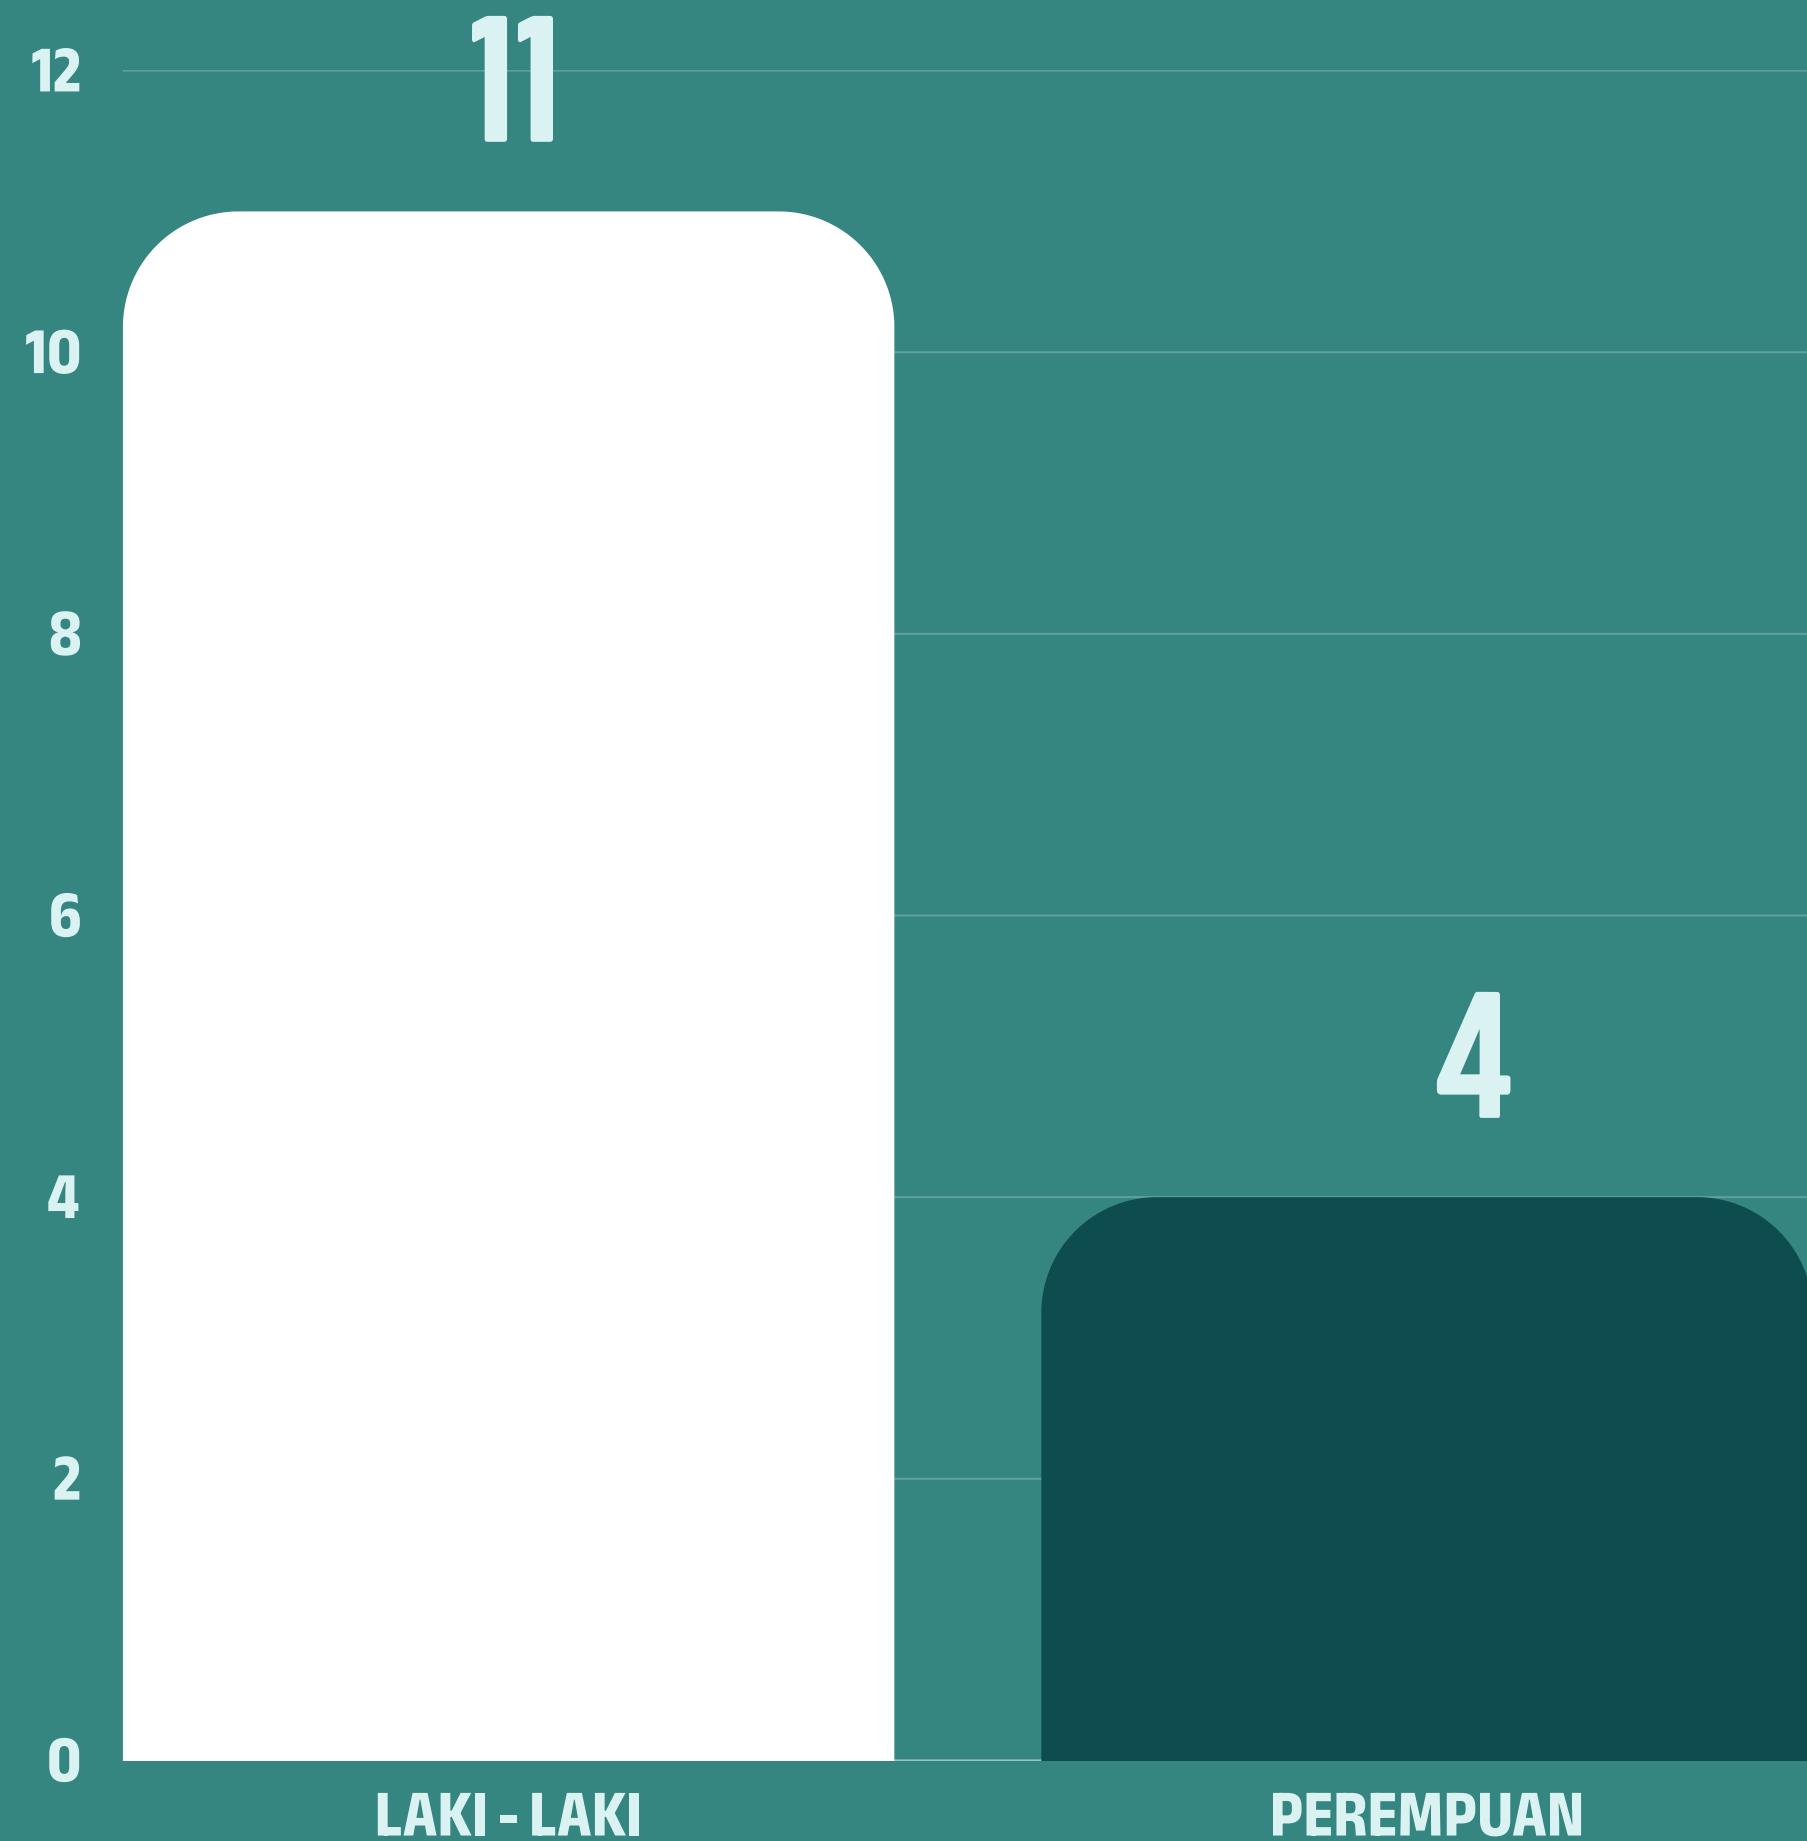

Data Berdasarkan Jenis Kelamin

TOTAL PPPK PARUH WAKTU DINAS PERPUSTAKAAN DAN KEARSIPAN
KABUPATEN BANTUL JUNI 2026 : 15 PEGAWAI