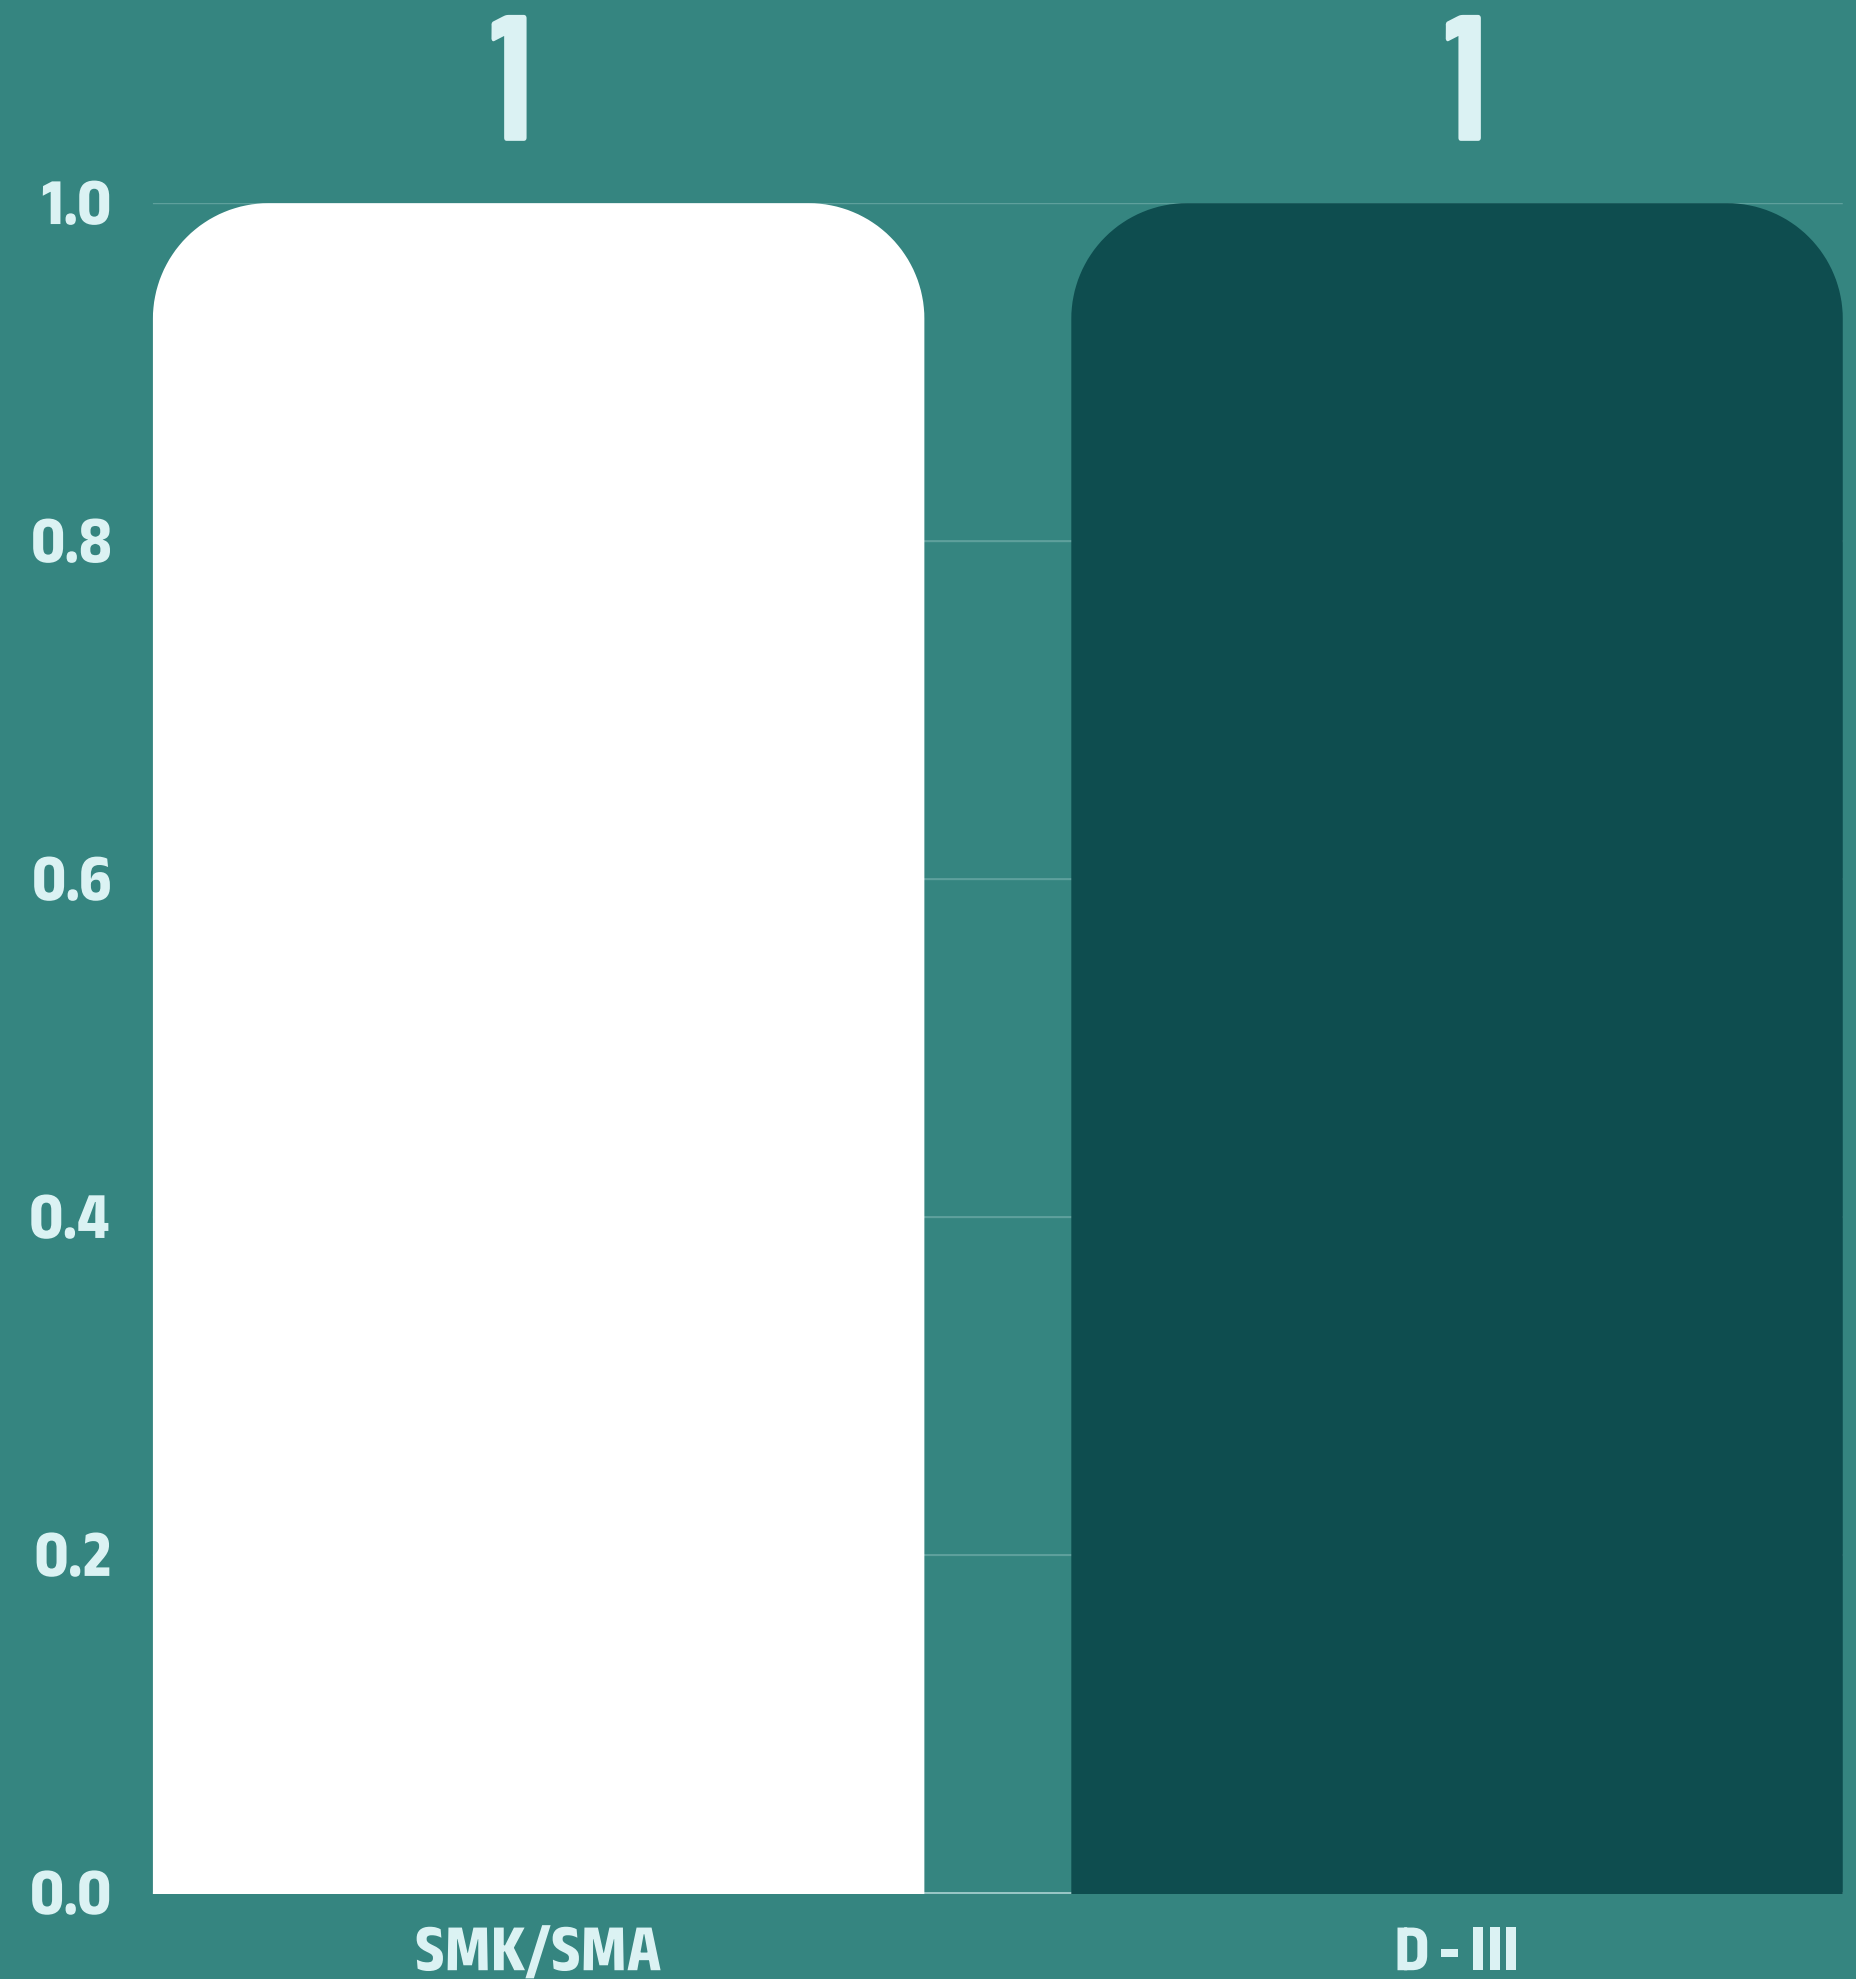

Data Berdasarkan Pendidikan

TOTAL PPPK DINAS PERPUSTAKAAN DAN KEARSIPAN KABUPATEN BANTUL JUNI 2026 : 2 PEGAWAI