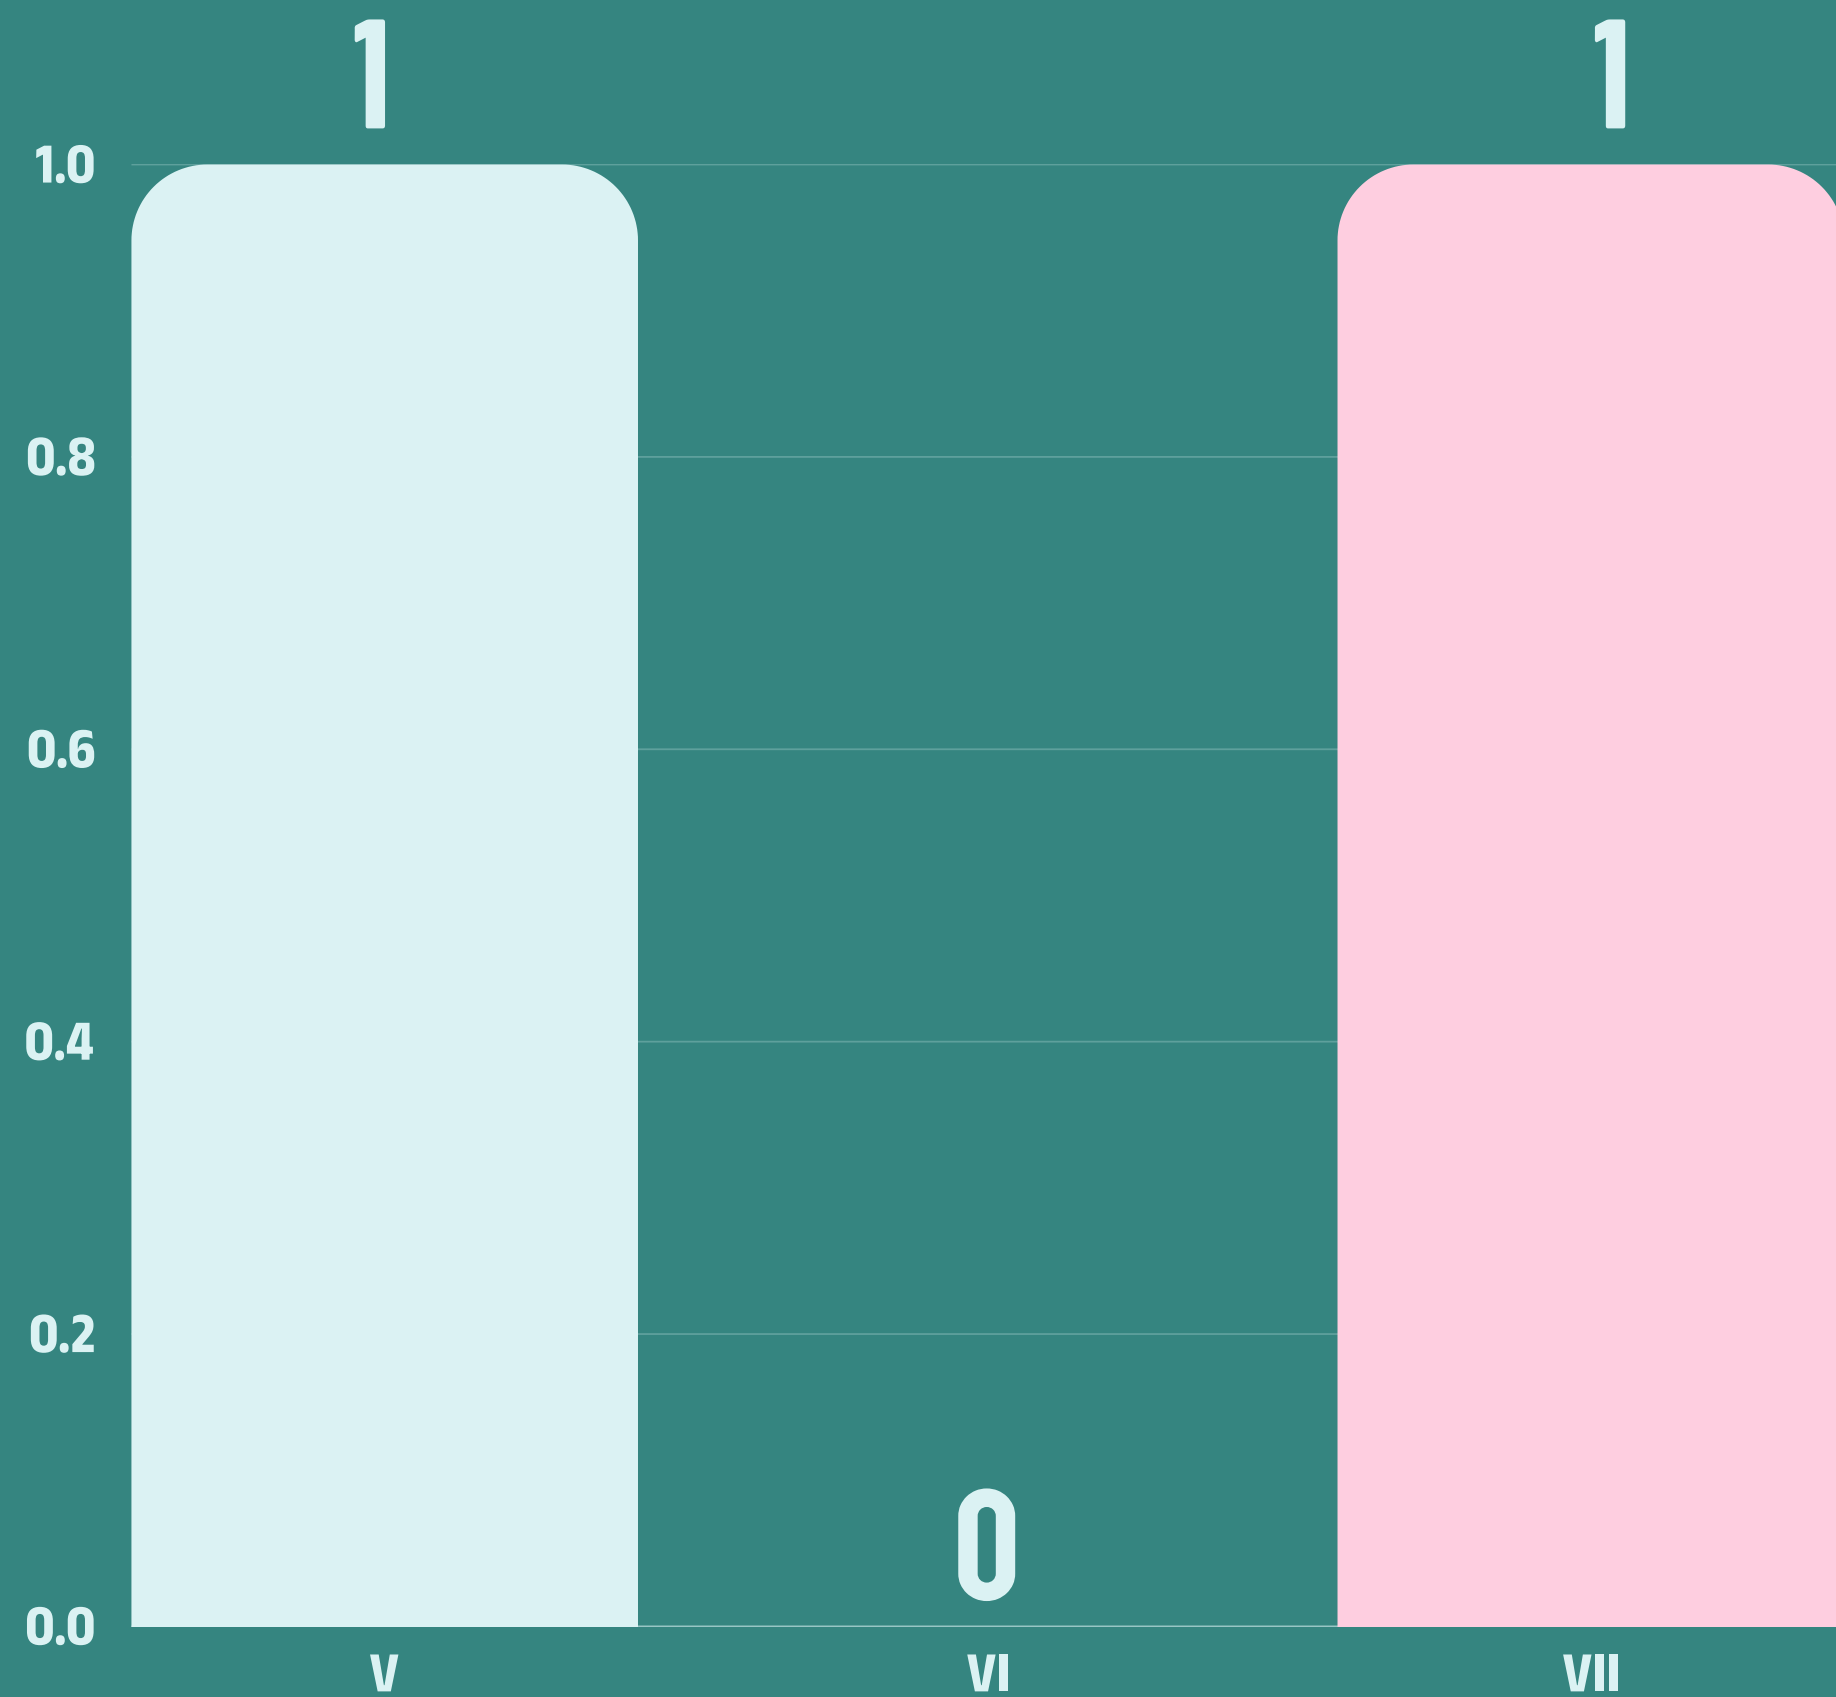

Data Berdasarkan Golongan

TOTAL PPPK DINAS PERPUSTAKAAN DAN KEARSIPAN KABUPATEN BANTUL JUNI 2026 : 2 PEGAWAI