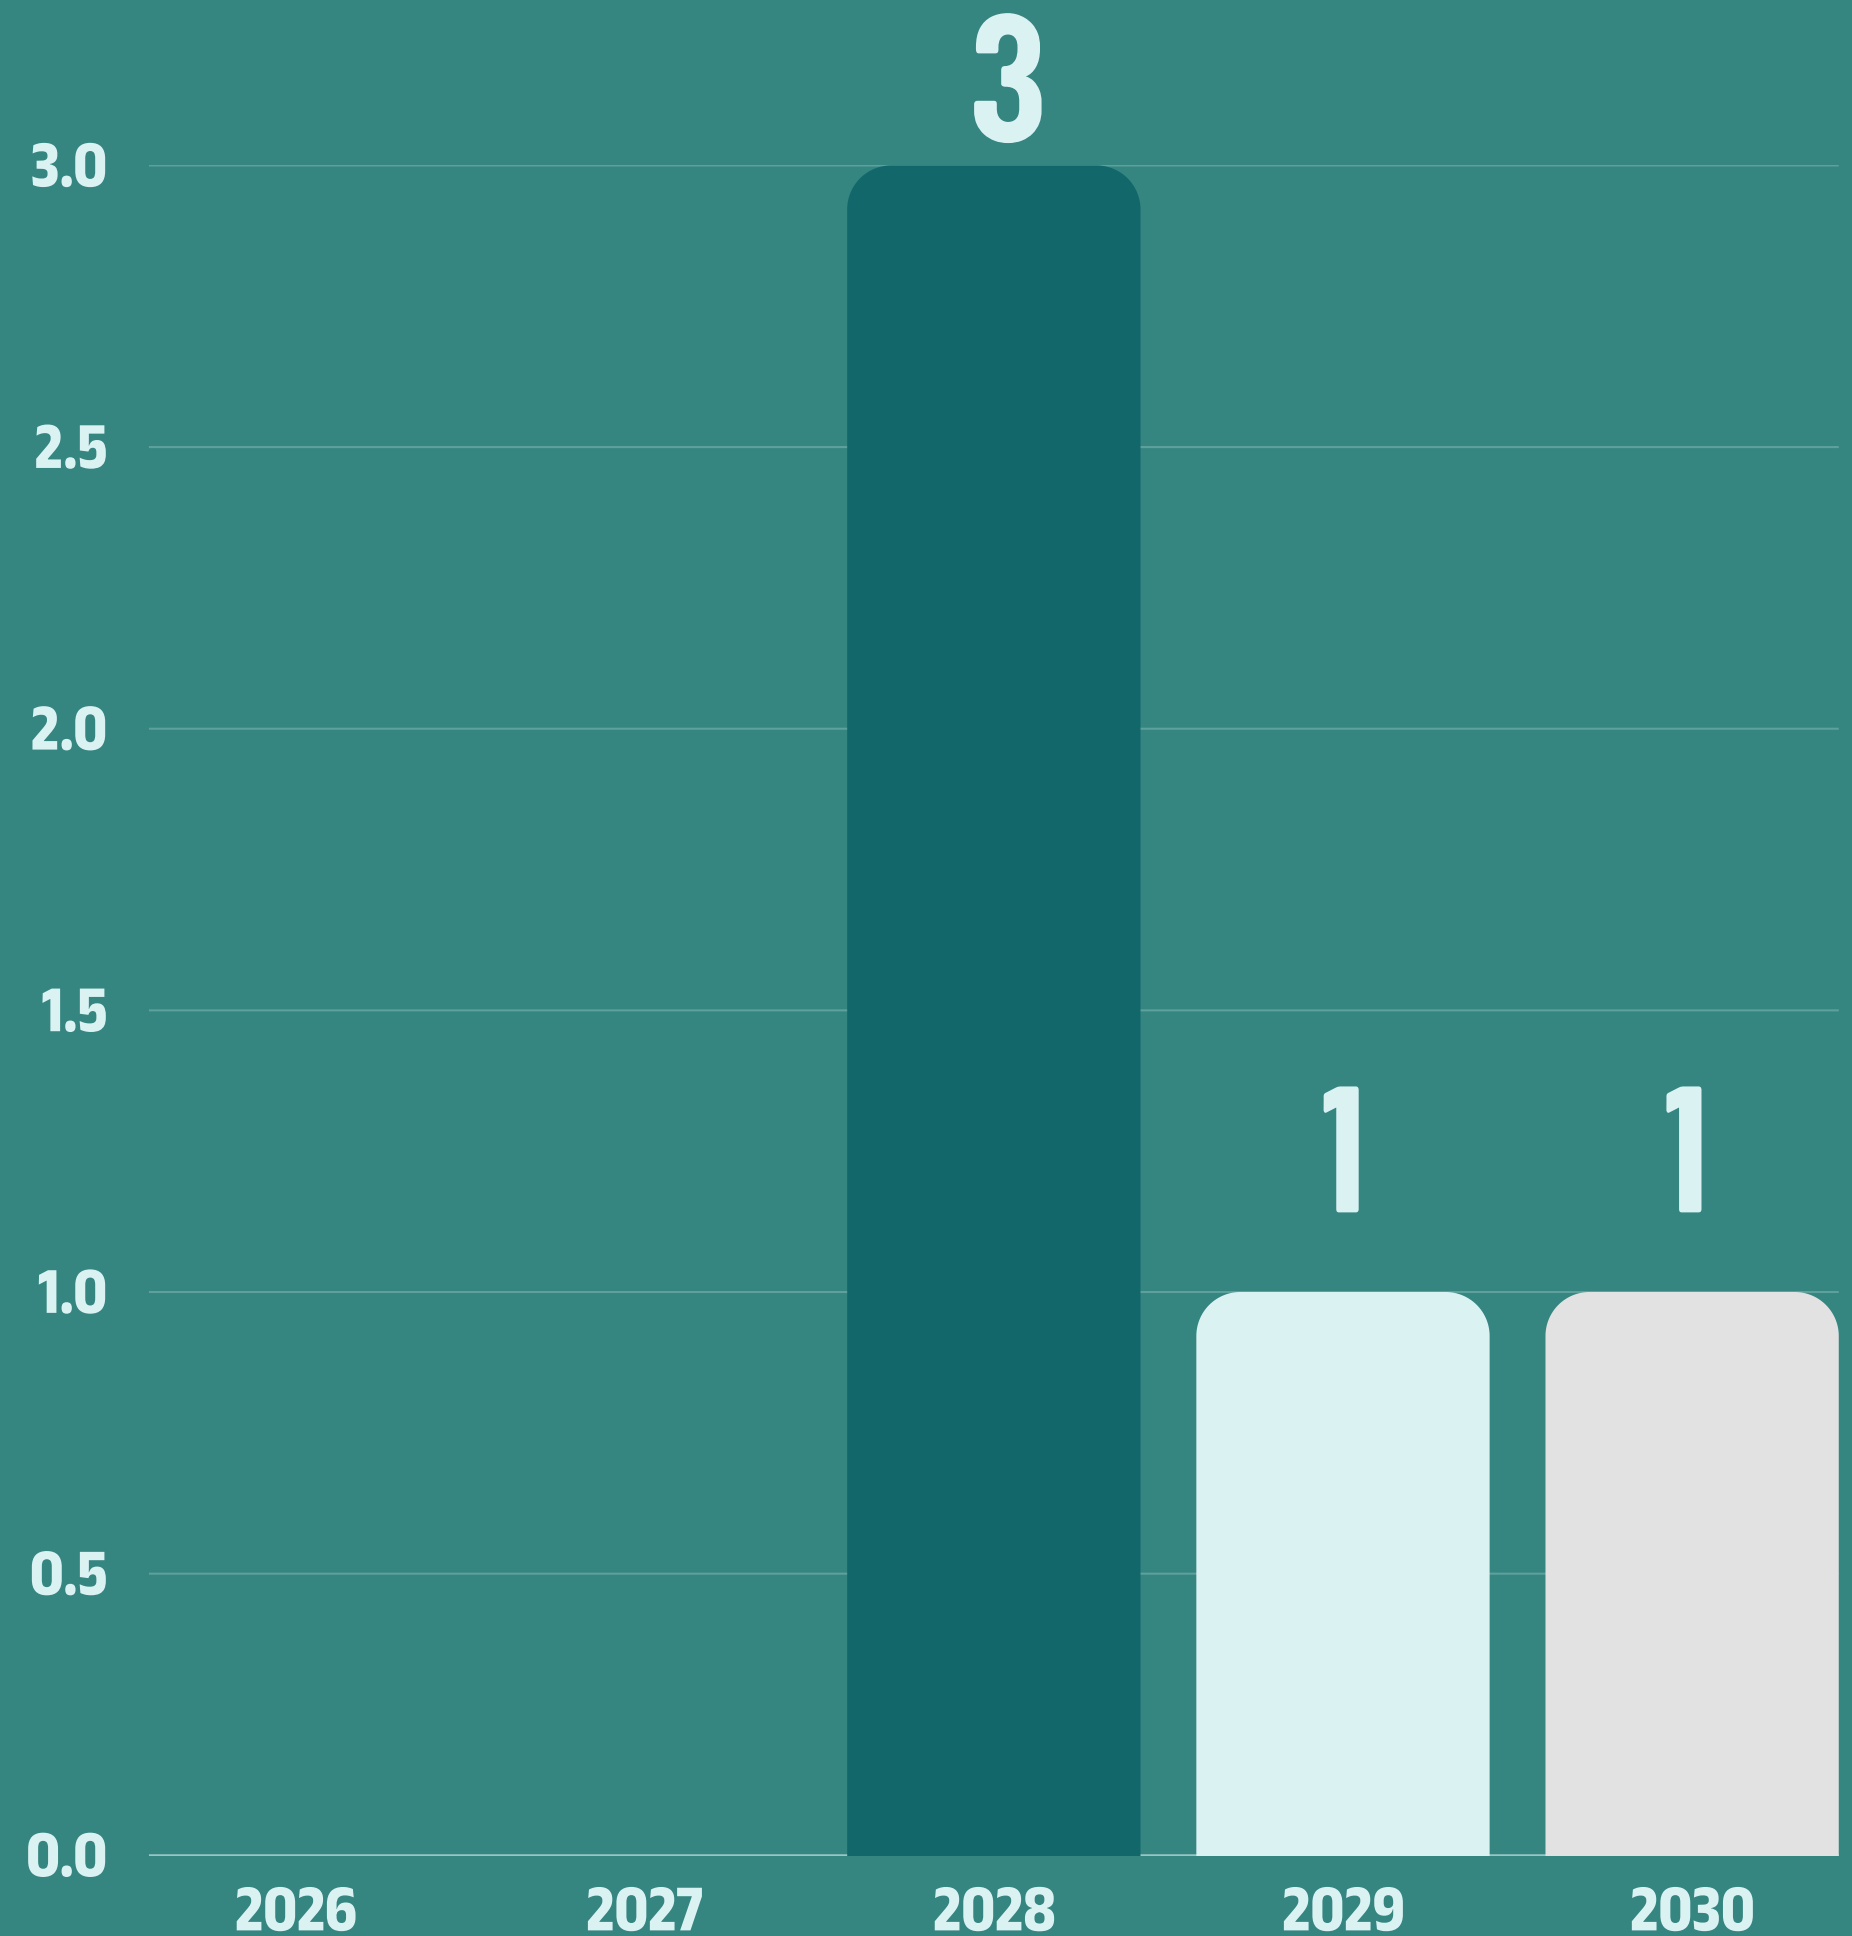

Data Berdasarkan Tahun Pensiun 2025 - 2030

TOTAL PNS DINAS PERPUSTAKAAN DAN KEARSIPAN KABUPATEN
BANTUL JUNI 2026 : 29 PEGAWAI