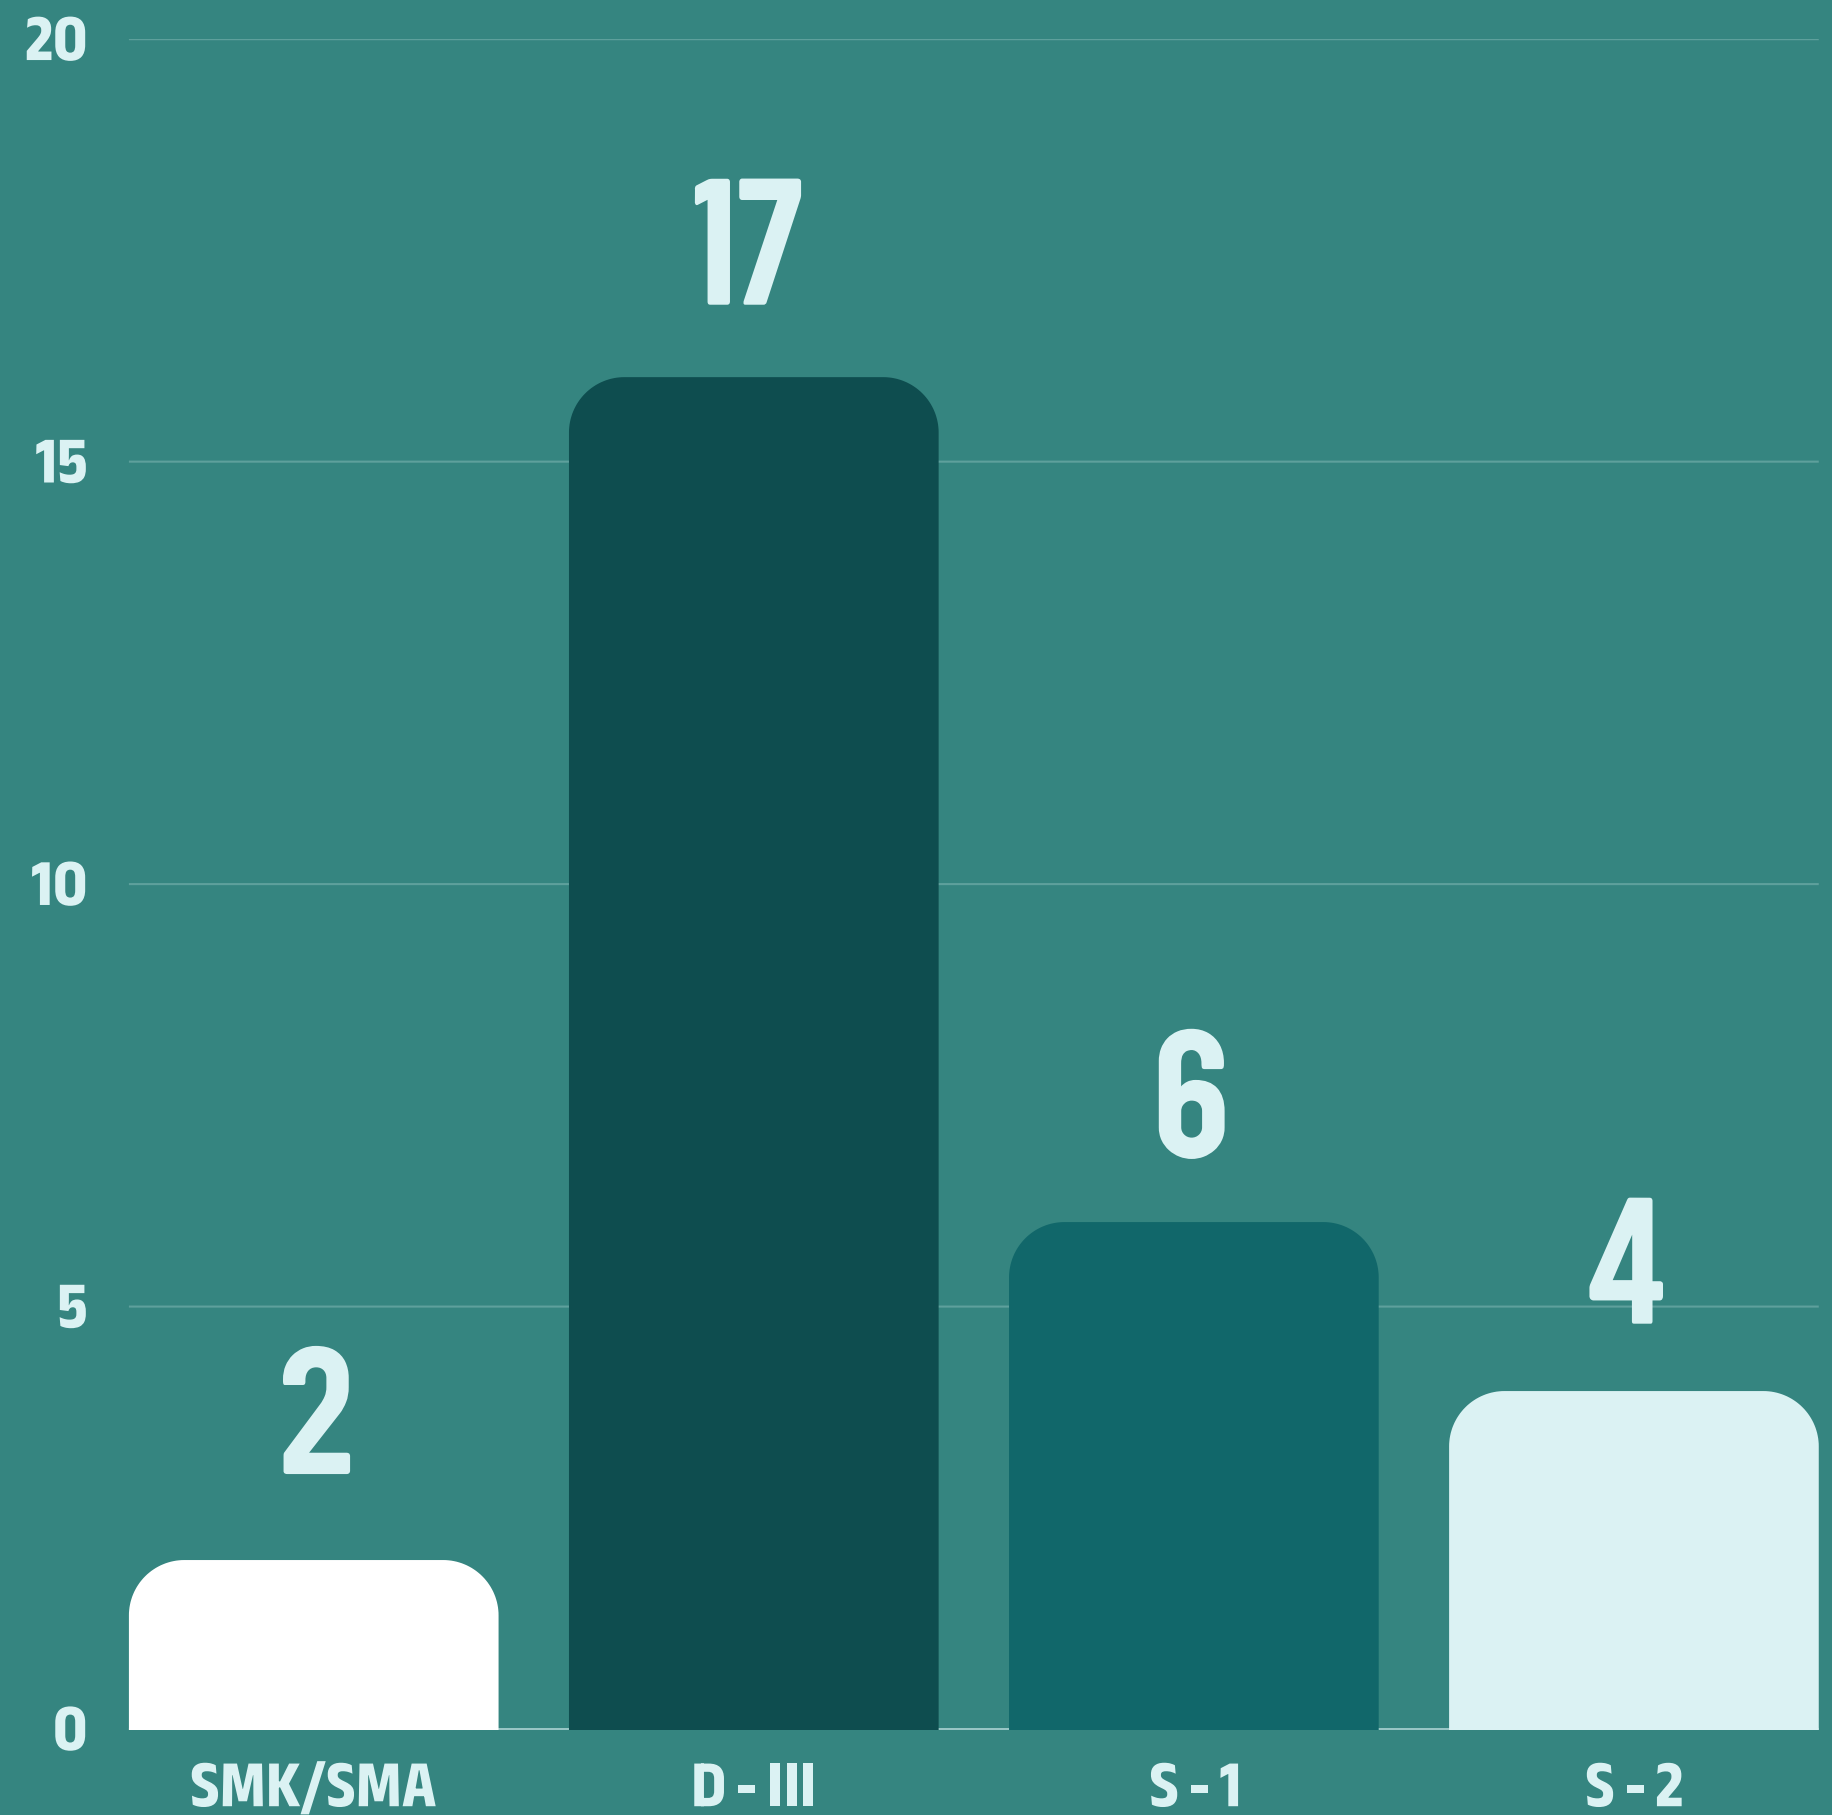

# Data Berdasarkan Pendidikan

TOTAL PNS DINAS PERPUSTAKAAN DAN KEARSIPAN KABUPATEN  
BANTUL JUNI 2026 : 29 PEGAWAI